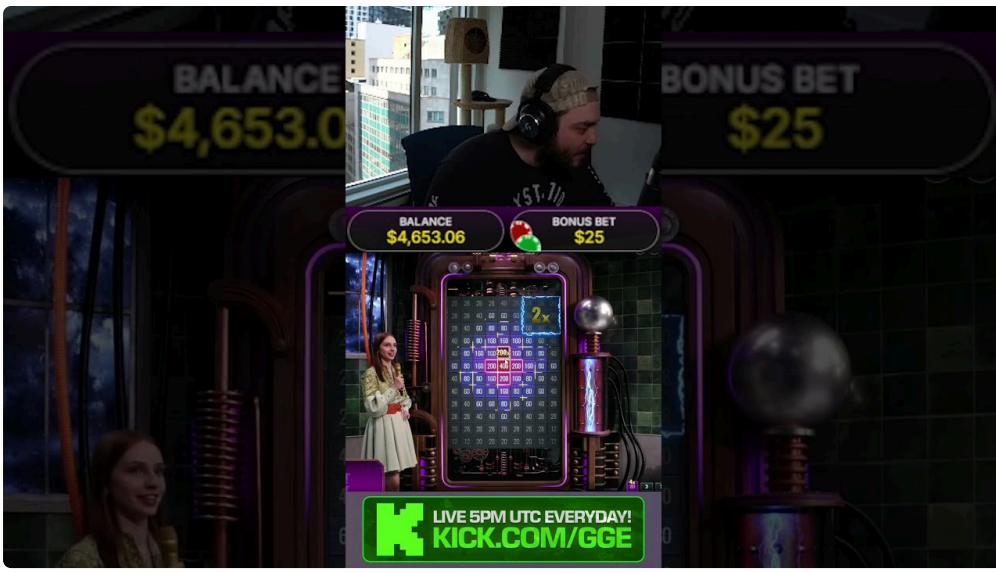

서론

에블루션카지노는 현대 온라인 카지노의 포문을 연 혁신적인 플랫폼입니다. 이곳은 [에블루션카지노](#) 다양한 게임으로 많은 사용자에게 사랑받고 있으며, 그 중에서도 라이브 딜러 게임과 같은 독특한 경험을 제공합니다. 본 기사는 에블루션카지노 홈페이지를 효과적으로 활용하는 방법에 대해 알아보겠습니다. 에블루션카지노의 다양한 기능, 가입 방법, 그리고 사용자 경험을 극대화하기 위한 팁 등을 다룰 것입니다.

최고의 게임을 위한 에블루션카지노 홈페이지 활용법

에블루션카지노 홈페이지는 사용자에게 최적의 게임 환경을 제공하기 위해 설계되었습니다. 먼저, [에블루션카지노 본사](#)의 공식 웹사이트에 접속하면 다양한 게임 메뉴와 함께 유용한 정보들을 쉽게 찾아볼 수 있습니다. 사용자는 [에블루션카지노 도메인](#)을 통해 안전하고 신뢰할 수 있는 접속 경로를 확보할 수 있으며, 이를 통해 불필요한 위험 요소를 최소화할 수 있습니다.

1. 에블루션카지노 사이트 탐색

에블루션카지노 홈페이지에는 여러 종류의 게임이 준비되어 있습니다. 여기서 사용자들이 자주 찾는 게임은 [에블루션카지노 바카라](#)이며, 이는 실시간으로 진행되는 카지노 경험을 제공합니다. 또한, 각 게임마다 다양한 베팅 옵션이 있어 초보자부터 전문가까지 모두 즐길 수 있는 환경이 조성되어 있습니다.

2. 회원 가입과 혜택

에블루션카지노 가입은 간단한 과정으로 이루어져 있으며, 신규 회원에게 제공되는 혜택도 다양합니다. 회원 가입 후 사용자는 특별한 [에블루션카지노 쿠폰](#)이나 [가입쿠폰](#)을 통해 추가 보너스를 받을 수 있습니다. 이러한 혜택은 초기 자금 부담을 줄여주고 게임 경험을 더욱 풍부하게 만들어 줍니다.

3. 롤링 및 작업 이해하기

에볼루션카지노에서 제공하는 **에볼루션카지노 롤링**과 관련된 개념은 사용자가 자신의 베팅 금액과 관계없이 플레이를 최대한 활용할 수 있도록 돕습니다. 사용자는 일정 조건을 충족시키면 롤링 보너스를 받을 수 있어 장기적인 플레이가 가능합니다. 이를 통해 더욱 많은 감정적 투자와 재미를 느낄 수 있게 됩니다.

4. 양방과 전략

게임에서의 성공적인 플레이를 위해서는 전략이 필요합니다. **에볼루션카지노 양방** 시스템은 두 가지 또는 그 이상의 선택지를 고려하여 보다 유리한 상황에서 베팅할 수 있도록 돕습니다. 이는 단순히 운에 의존하는 것이 아니라 체계적인 접근 방식을 제공하여 사용자에게 더 나은 결과를 가져올 수 있게 합니다.